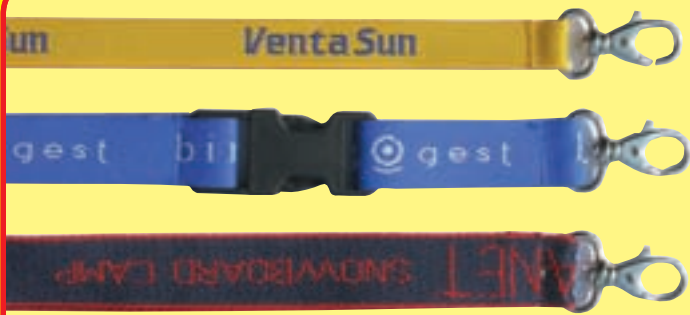

NASTRI PORTABADGE

GANCI

FIBBIE

FIBBIA SICUREZZA ANTI SOFFOCAMENTO

BUSTINE PORTABADGE