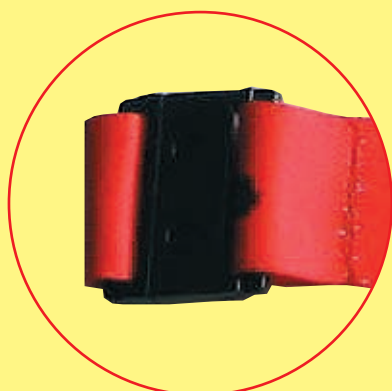

NASTRI CON FIBBIA DI SICUREZZA